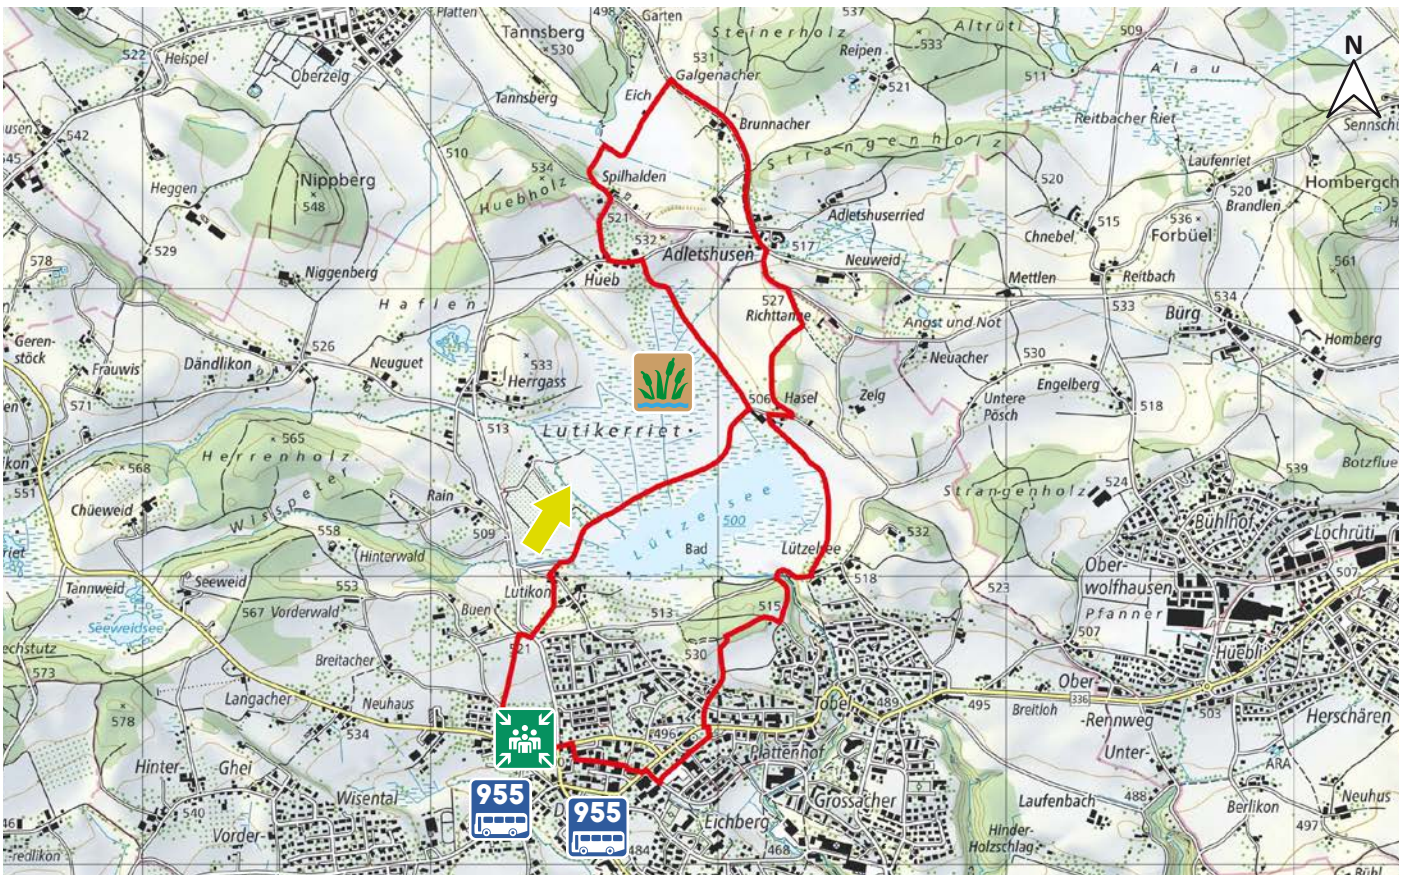

# LÜTZELSEE

15

8712 STÄFA

7.5 km

↑130 m  
↓130 m

m.ü.M.

Treffpunkt: ref. Kiche Hombrechtikon,  
vor Sonnenuhr

Lützelsee, Lutikerriet

ÖV: Bushaltest. Hombrechtikon, Dörfli

ÖV: Bushaltest. Hombrechtikon, Krone