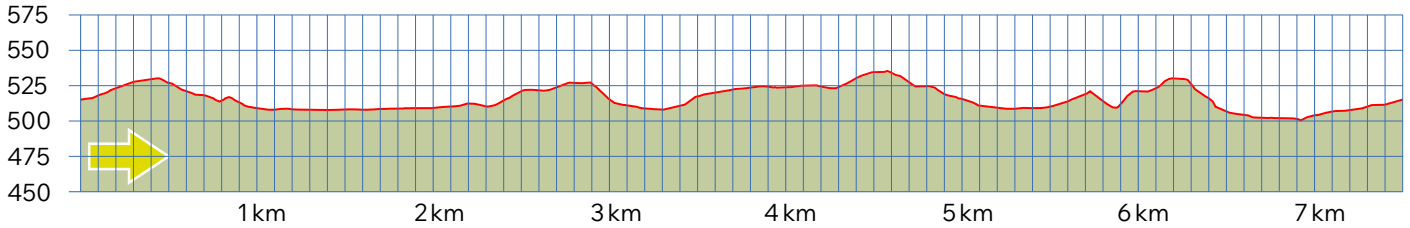

# LÜTZELSEE

15

8712 STÄFA

7.5 km

↑130 m  
↓130 m

m.ü.M.

Treffpunkt: ref. Kiche Hombrechtikon,  
vor Sonnenuhr

Lützelsee, Lutikerriet

ÖV: Bushaltest. Hombrechtikon, Dörfli

ÖV: Bushaltest. Hombrechtikon, Krone